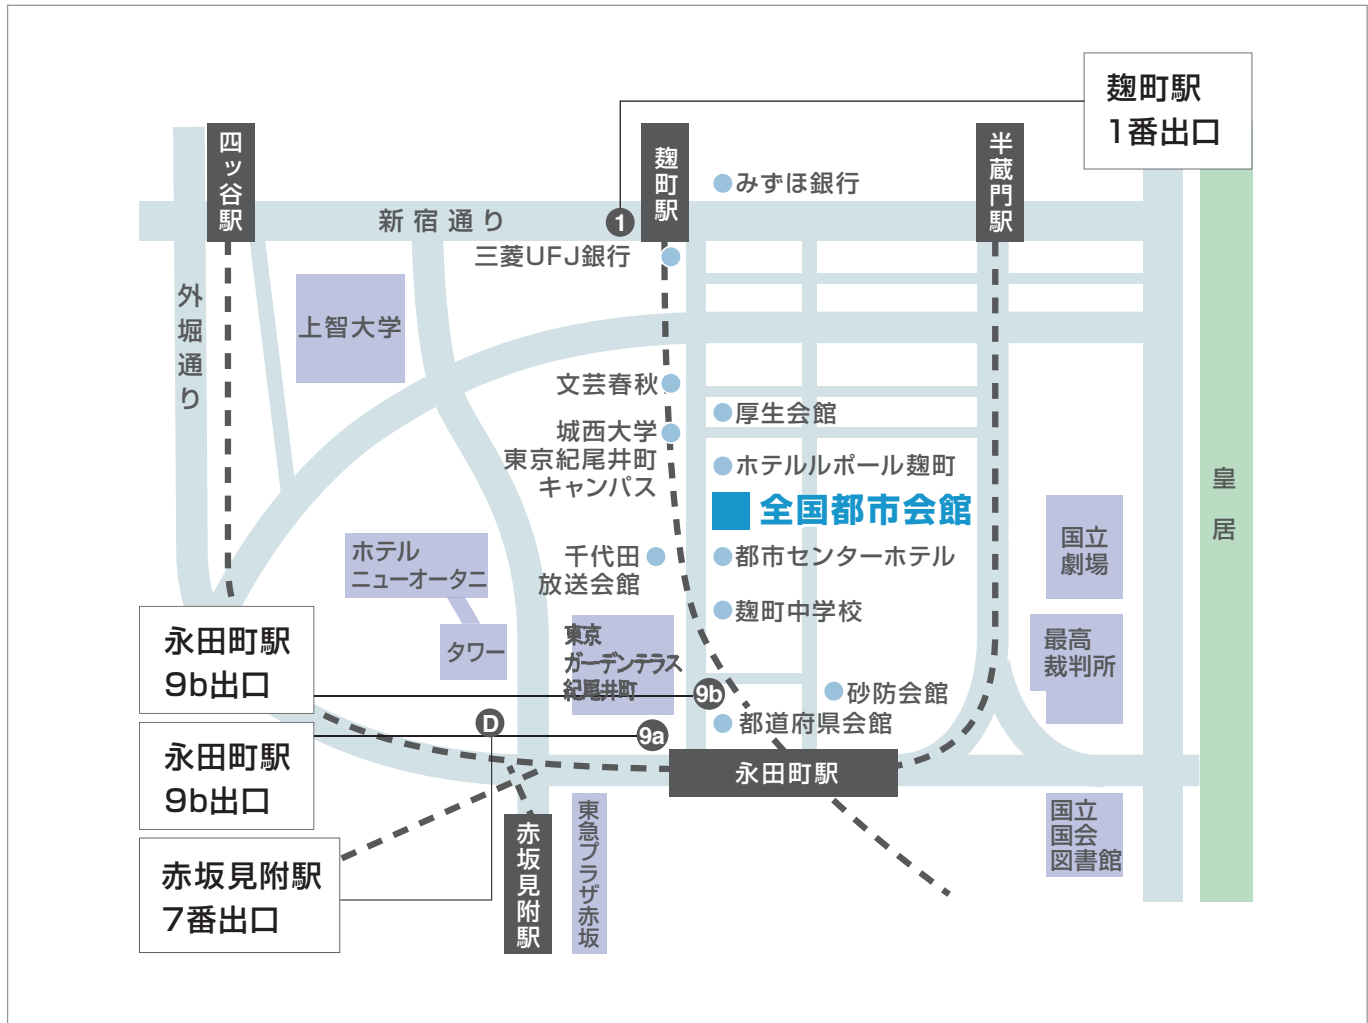

🚗 全国都市会館へのアクセス

アクセスマップ ACCESS MAP

交通情報 TRAFFIC INFORMATION

都バス	「平河町二丁目」下車 (橋 63 系統 新橋一小滝橋車庫前)
地下鉄	有楽町線「麹町駅」1 番出口より徒歩 3 分 有楽町線・半蔵門線「永田町駅」9b 出口より徒歩 4 分 南北線「永田町駅」9a 出口より徒歩 4 分 丸ノ内線・銀座線「赤坂見附駅」D 出口 (弁慶口) より徒歩 7 分
JR 線	「四ツ谷駅」麹町口より徒歩 15 分
タクシー	「四ツ谷駅」より約 5 分、「東京駅」より約 20 分