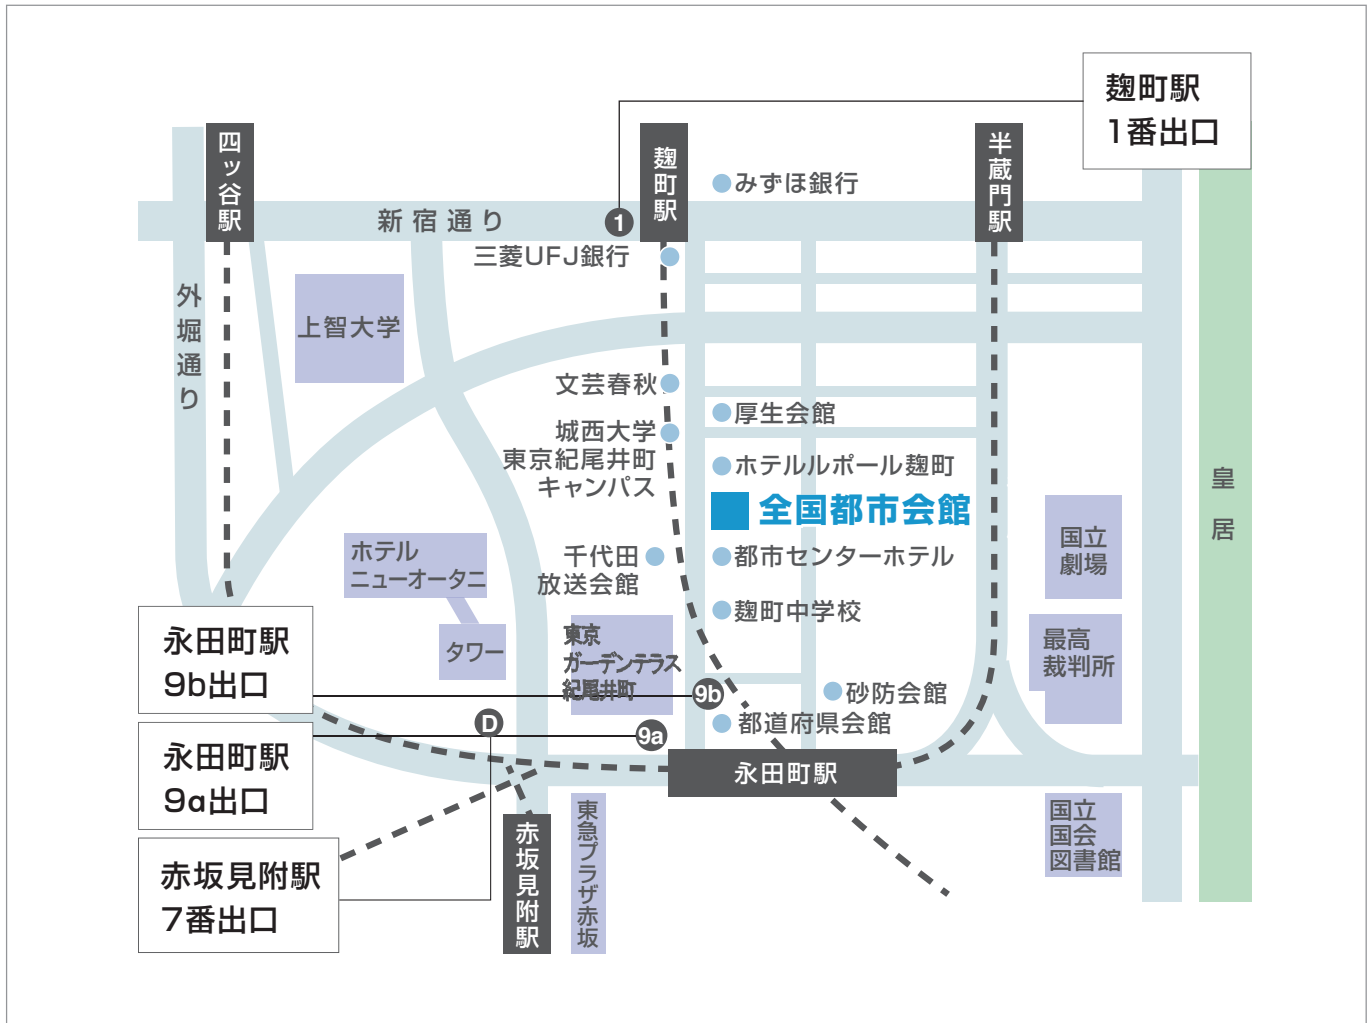

🚗 全国都市会館へのアクセス

アクセスマップ ACCESS MAP

交通情報 TRAFFIC INFORMATION

都バス	「平河町二丁目」下車（橋 63 系統 新橋一小滝橋車庫前）
地下鉄	有楽町線「麹町駅」1 番出口より徒歩 3 分 有楽町線・半蔵門線「永田町駅」9b 出口より徒歩 4 分 南北線「永田町駅」9a 出口より徒歩 4 分 丸ノ内線・銀座線「赤坂見附駅」D 出口（弁慶口）より徒歩 7 分
JR 線	「四ツ谷駅」麹町口より徒歩 15 分
タクシー	「四ツ谷駅」より約 5 分、「東京駅」より約 20 分